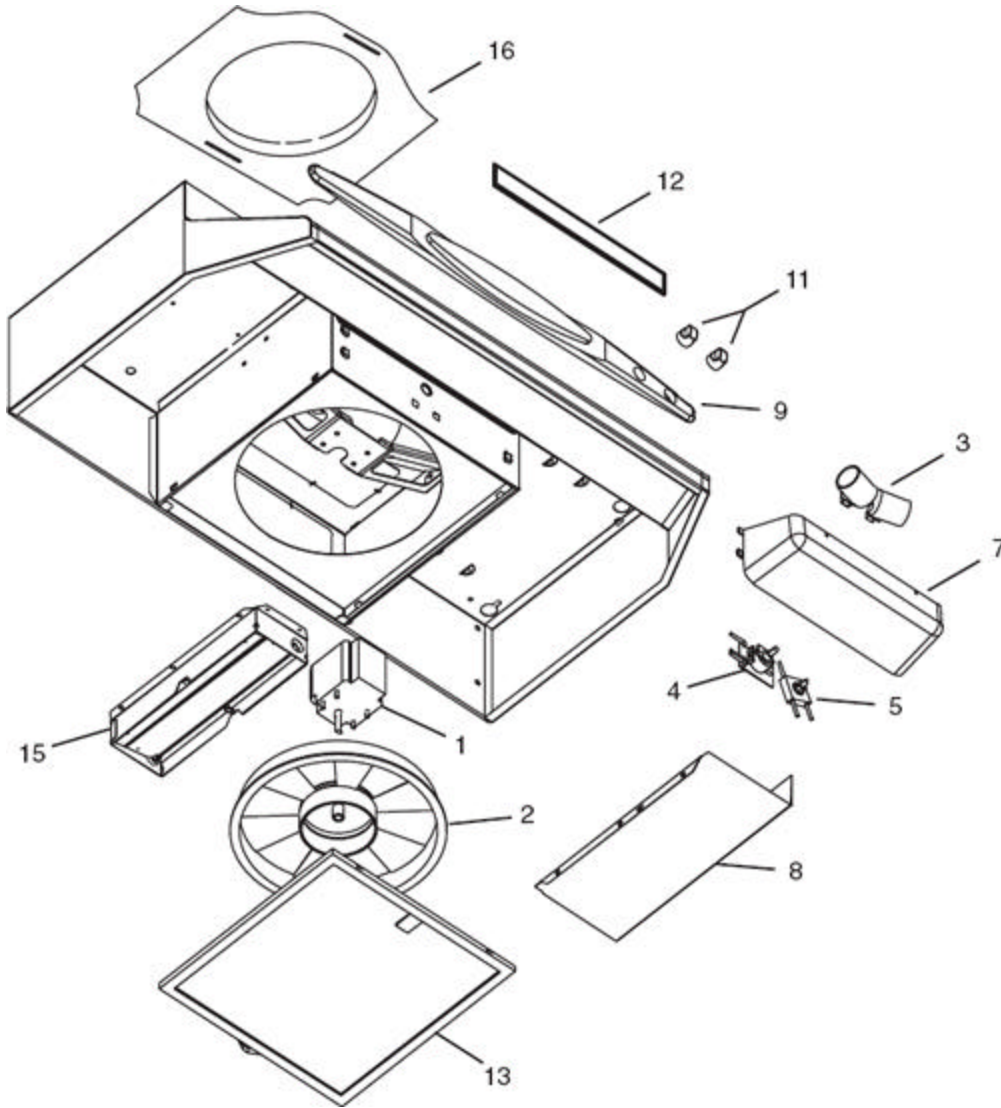

[Products](#)

[Dealer Locator](#)

[Shop for Parts](#)

[Customer Service](#)

[About Us](#)

Parts Explosion for QT230AA