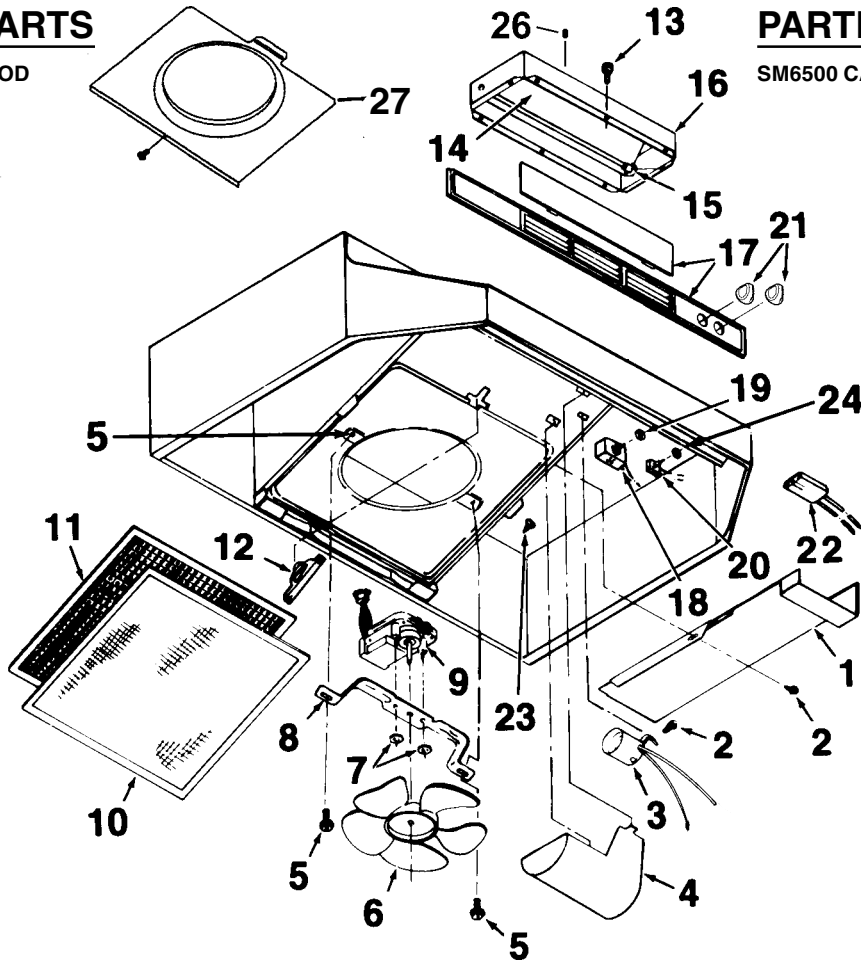

SERVICE PARTS

SM6500 RANGE HOOD

PARTES DE SERVICIO

SM6500 CAMPANA EXTRACTORA

KEY NO. NO. CODIGO	PART NO. NO. PIEZ	DESCRIPTION	DESCRIPCION
1	97006184	Outlet Box Cover	Tapa de la caja de salida
2	99170245	#8-18 x 3/8 Phillips Truss Sheet Metal Screw*	Tornillos para lámina metálica Phillips #8-18 x 3/8* (se req. 2)
3	97010966	Bulb Holder with Wires	Sostén de bombillo con alambres
4	99110437	Light Lens	Lente o cubre - bombillo
5	97011217	Screw/Nut Kit (Includes 2 - #10-16 x .500 screws and 2 - #10-16 sheet metal nuts)	Juego de tornillos/tuercas (incluye 2 tornillos - #10-16 x .500 y 2 tuercas para lámina metálica - #10-16)
6	99020248	Fan Blade	Aspa del ventilador
7	99260428	#6-32 Locking Nuts* (2 req.)	Tuercas de traba #6-32* (se req. 2)
8	98005568	Motor Mounting Bracket	Sostén para montar el motor
9	97011224	Motor Assembly (Includes Key Nos. 6, 7, 8)	Ensamblaje del motor (incluye números clave 6, 7 y 8)
10	97006931	Aluminum Filter	Filtro de aluminio
11	97007696	Non-Ducted Filter (Purchase separately)	Filtro que no requiere ducto (compra separado)
12	99420472	Filter Retainer	Retentor del filtro
13	99150415	#8B x 1/4 Hex Head Sheet Metal Screws* (2 req.)	Tornillos de lámina metálica con cabeza zhex. #8B x 1/4* (se req. 2)
14	98005221	Damper Flap	Hoja del regulador
15	99100379	Damper Bushing	Buje del regulador
16	97005544	Damper Assembly (Includes Key Nos. 14 and 15)	Ensamblaje del regulador (Incluye números clave 14 y 15)
17	97015722	Nameplate Assembly - Black	Ensamblaje de la etiqueta o placa de nombre - Negra
	97015723	Nameplate Assembly - White	Ensamblaje de la etiqueta o placa de nombre - Blanca
	97015724	Nameplate Assembly - Almond	Ensamblaje de la etiqueta o placa de nombre - Almendra
	97015725	Nameplate Assembly - Biscuit	Ensamblaje de la etiqueta o placa de nombre - Beige
18	99030285	Solid State Motor Switch	Interruptor del motor de estado sólido
19	99260491	3/8-32 Nut*	Tuerca 3/8-32*
20	97005812	Light Switch	Interruptor de luz
21	99360232	Knob - Black (2 req.)	Perilla - Negra(se req. 2)
	99360233	Knob - White (2 req.)	Perilla - Blanca (se req. 2)
	99360234	Knob - Almond (2 req.)	Perilla - Almendra (se req. 2)
	99360248	Knob - Biscuit (2 req.)	Perilla - Beige (se req. 2)
22	97013649	Wire Harness (Includes Key Nos. 3,18, and 20)	Haz de alambres/conjunto portalámpara (Incluye números clave 3, 18, y 20)
23	99150471	#10-32 x 1/2 Green Ground Screw*	Tornillo de tierra verde #10-32 x 1/2*
**	—	Light Bulb, 75 Watt (not included)*	Bombillo de luz 75 vatios (no se incluye)*
24	99260470	15/32-32 Nut*	Tuerca 15/32-32*
26	99100408	Damper Bumper	Amortiguador de golpes del regulador
27	R680508	7" Round Duct Plate	Placa para conducto redondo de 7"