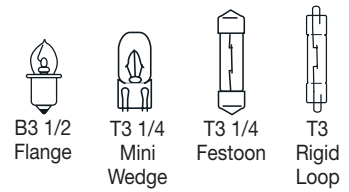

MINIATURES & SEALED BEAMS

Mini Lamps (continued)

Satco Prod. #	Lamp Code	Lamp Shape	Base	ANSI Base	Volts	Amps	MSCP	Approx. Watts	Filament	M.O.L. Inches	M.O.D. Inches	Avg. Rated Hours	Pkg. Type	Master/Inner Carton
S6925	PR7	B3 1/2	Flange	P13.5s	3.7	0.3	—	1.11	C-2R	1 ¼	7/16	30	Box	10
S6101	1210 X	T3 1/4	Mini Wedge	W2.1x9.5d	12	0.833	—	10	C-2R	1 15/16	7/16	3000	Box	1000/10
S6102	1210 XF	T3 1/4	Mini Wedge	W2.1x9.5d	12	0.833	—	10	C-2R	1 15/16	7/16	3000	Box	1000/10

Festoon Incandescent Lamps

Satco Prod. #	Lamp Code	Lamp Shape	Base	ANSI Base	Volts	Amps	MSCP	Approx. Watts	M.O.L. Inches	M.O.D. Inches	Avg. Rated Hours	Pkg. Type	Master/Inner Carton
VG020	6411	T3 1/4	Festoon	SV8.5-8	12	0.83	100*	10	1 ¾	7/16	18-Jul	Box	200/10
VG040	6413	T3 1/4	Festoon	SV8.5-8	12	0.4	45*	5	1 ¾	7/16	18-Jul	Box	200/10
S2399	6421	T3 1/4	Festoon	SV8.5-8	24	0.125	18*	3	1 ¾	7/16	26-Sep	Box	200/10
VG100	6424	T3 1/4	Festoon	SV8.5-8	24	0.2	62*	5	1 ¾	7/16	18-Jul	Box	200/10
VG130	6429	T3 1/4	Festoon	SV8.5-8	24	0.42	105*	10	1 ¾	7/16	18-Jul	Box	200/10