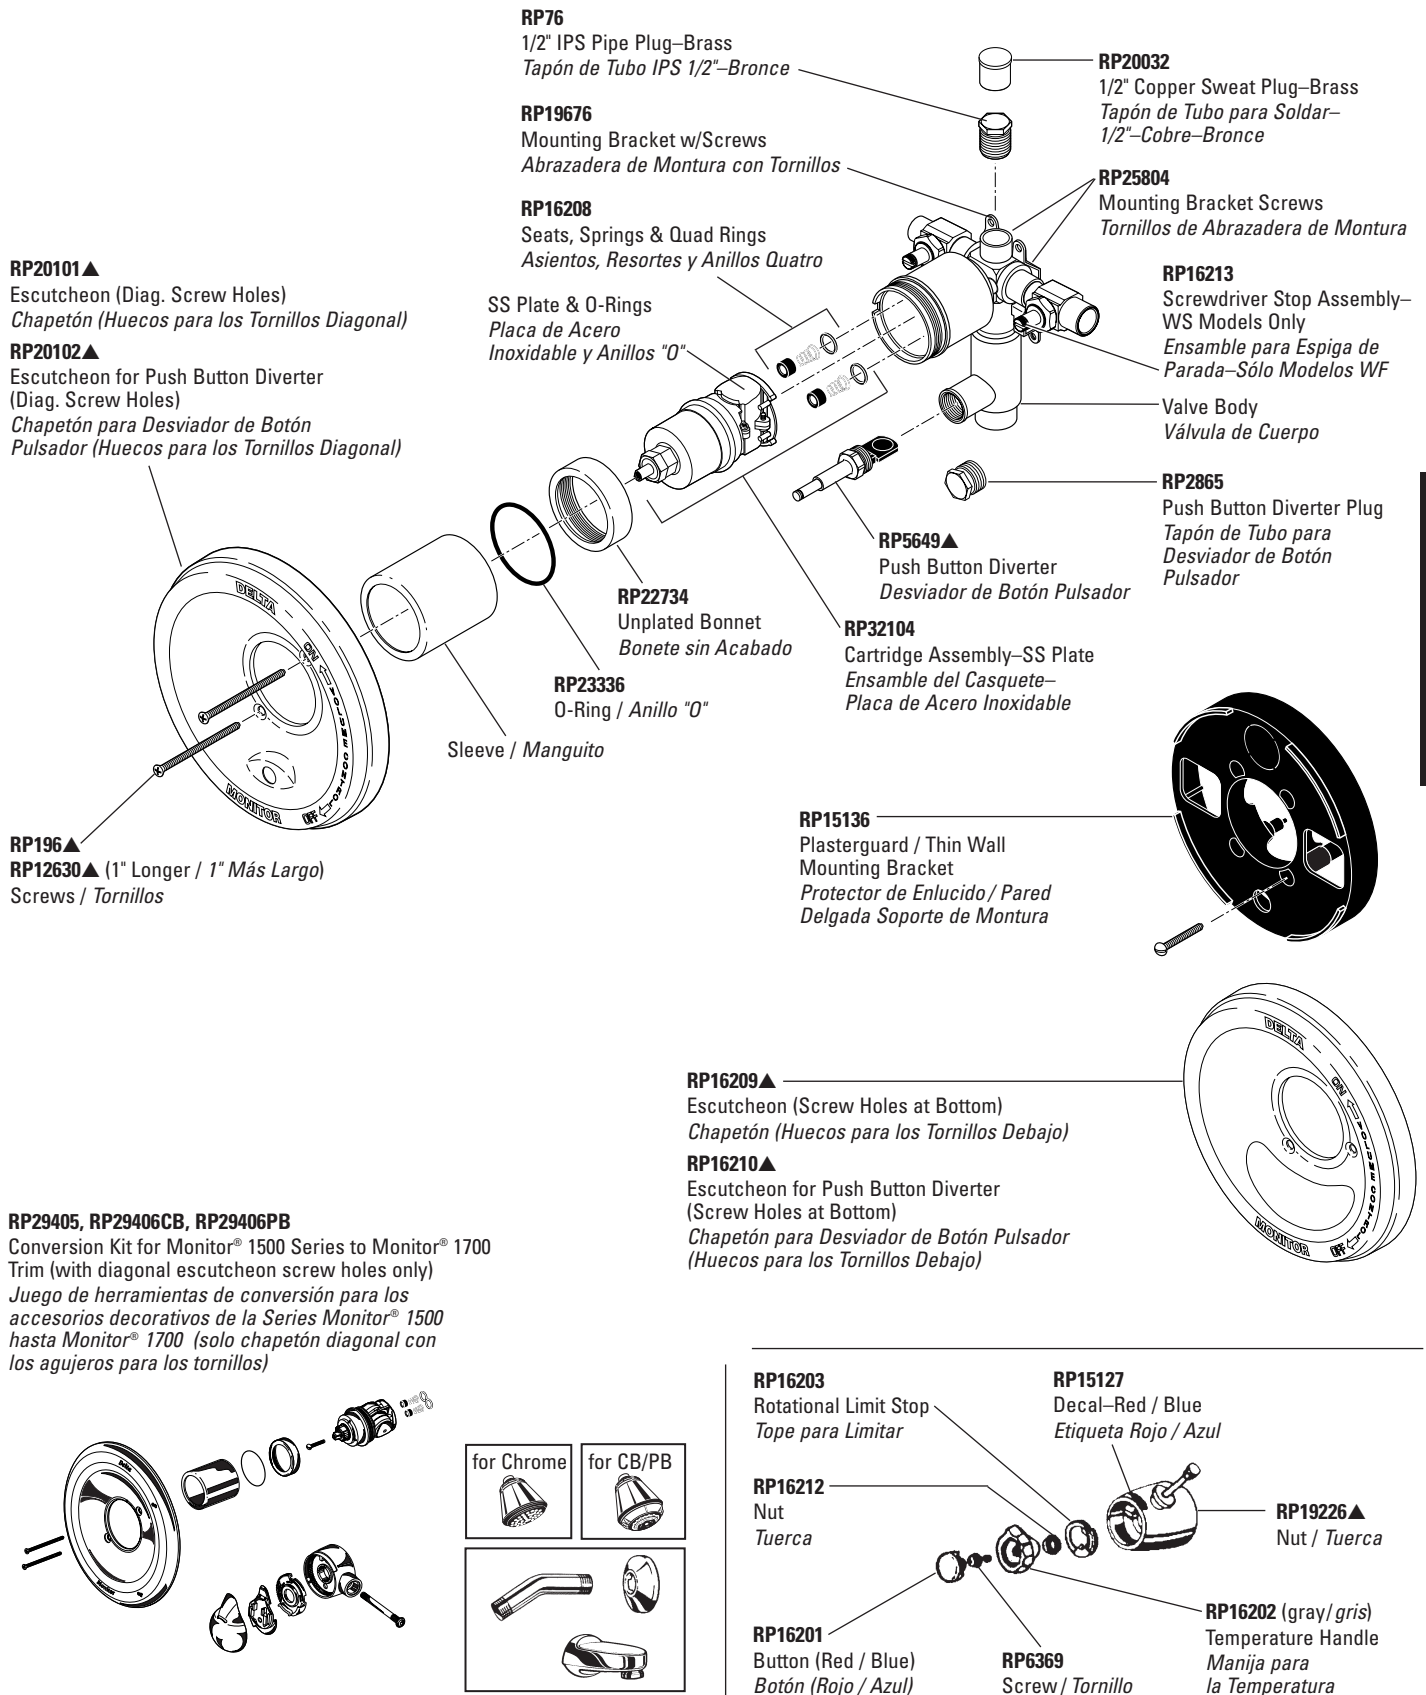

# Single Handle Monitor® Bath Valves

## Válvulas de Bañeras Monitor® de Manija Sencilla

Monitor® Series Models/Modelos 1500\* Series

TUB/SHOWER

Refer to pages 120 for handle accents. / Para acentos del manijas refierase a la pagina 120.

▲Specify finish / Especificque el Acabado

# Single Handle Bath Valves

## Válvulas de Una Manija (Maneral) para Bañeras

Classic Series Model/Modelo 1600\* Series

TUB/SHOWER