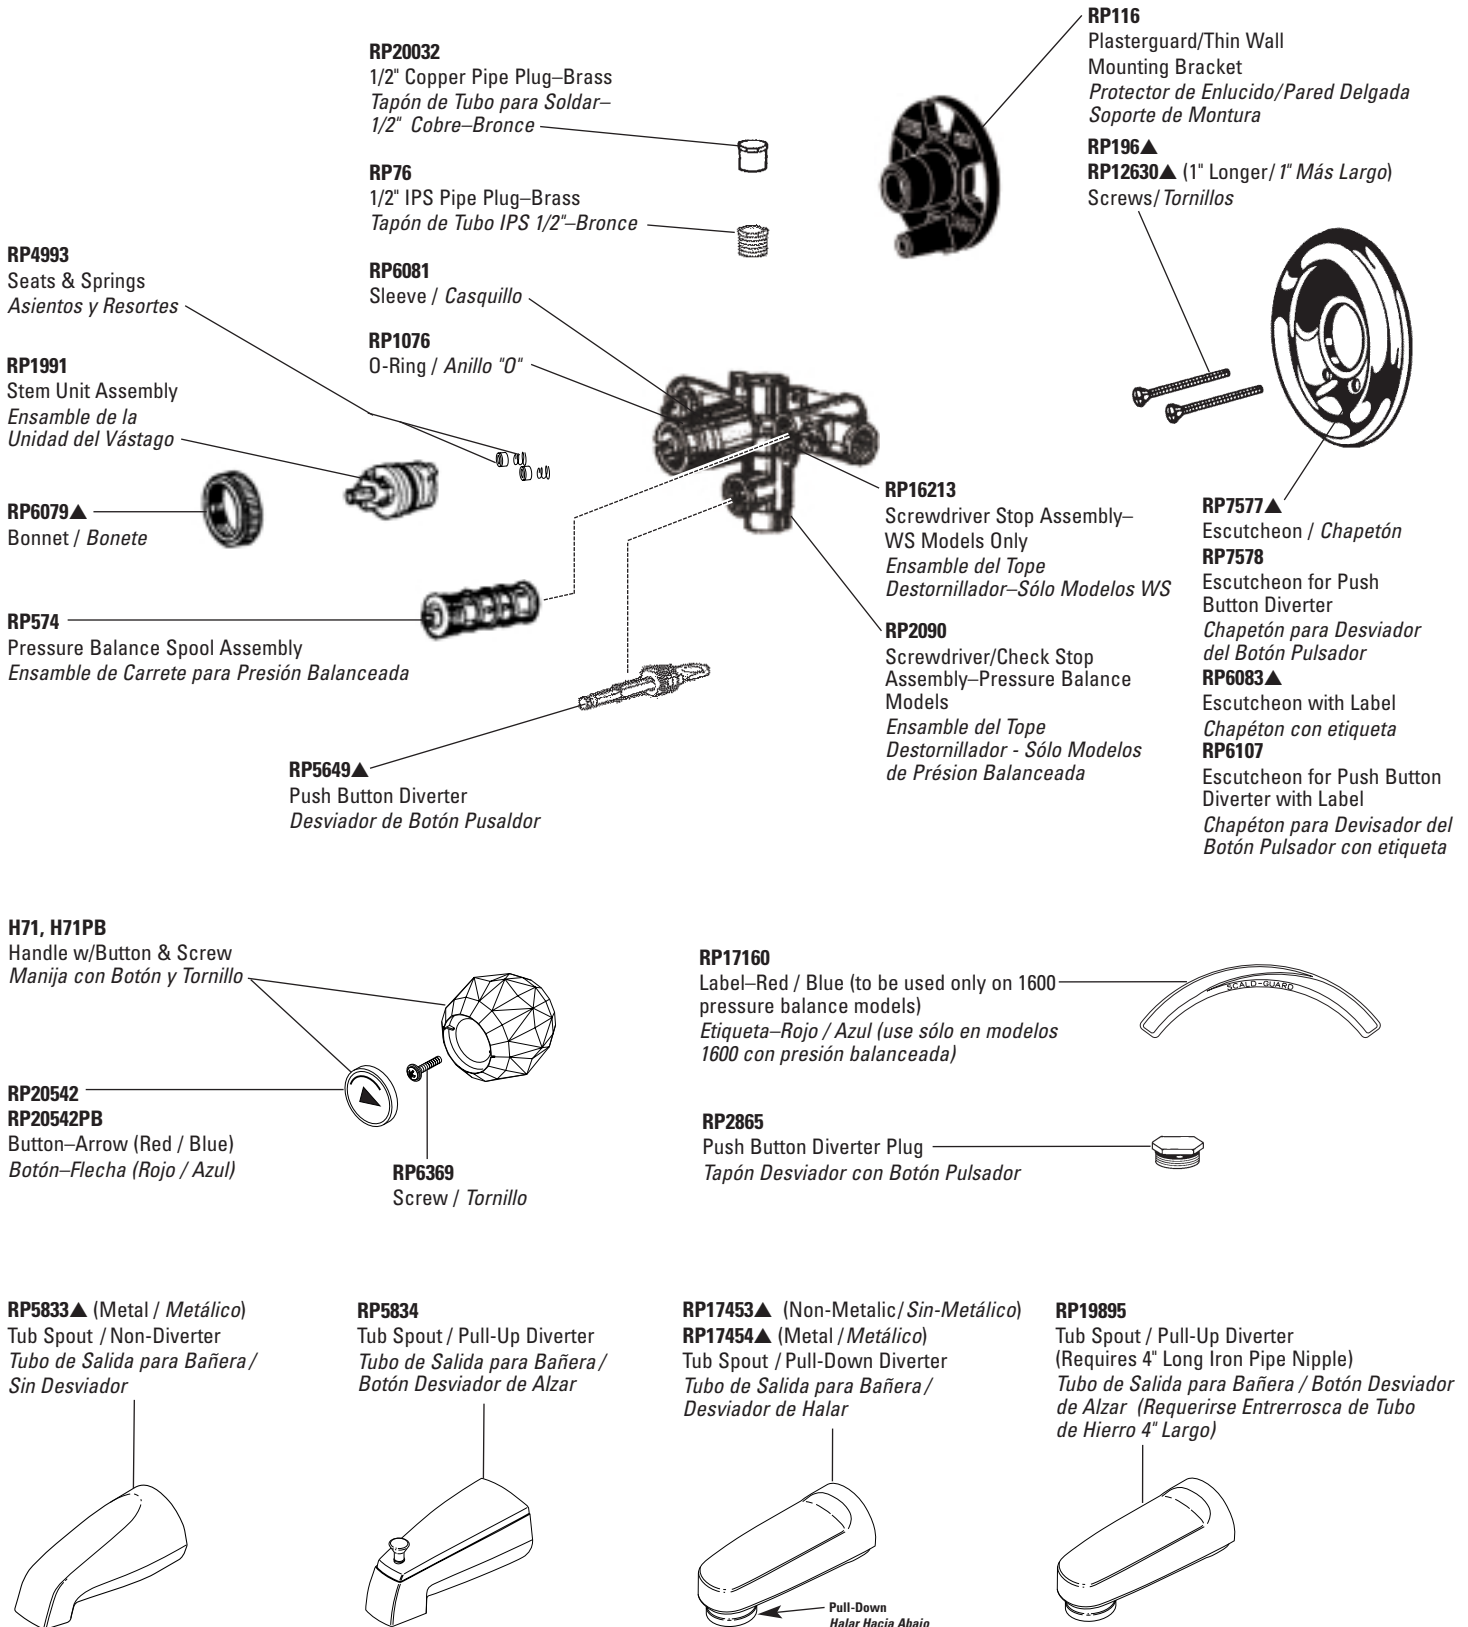

# Single Handle Monitor® Bath Valves

## Válvulas de Bañeras Monitor® de Manija Sencilla

Monitor® Series Models/Modelos 1500\* Series

TUB/SHOWER

Refer to pages 120 for handle accents. / Para acentos del manijas refierase a la pagina 120.

▲Specify finish / Especificque el Acabado

# Single Handle Bath Valves

## Válvulas de Una Manija (Maneral) para Bañeras

Classic Series Model/Modelo 1600\* Series

TUB/SHOWER