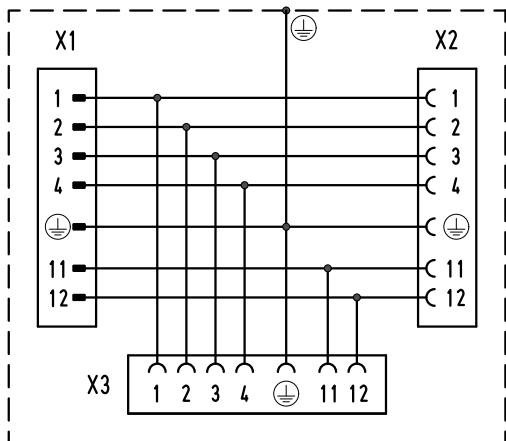

Wiring Diagram

All Dimensions in mm  
Original Size DIN A 4

Techn. Character.

Nicht tolerierte Maß/Free size tolerances

			Dat.		Name	Maßstab/Scale  1:2
			Detail.	19.10.06	Ho	
			Insp.		SUN	
			Stand.			
414139	09.09.08	Bor	HARTING Electric GmbH & Co. KG			
412498			D-32339 Espelkamp			
Mod.	Dat.	Name				

Han Power T Metall  
Han Q4/2

TB 09 12 008 4720

Blatt/ page

Sub.