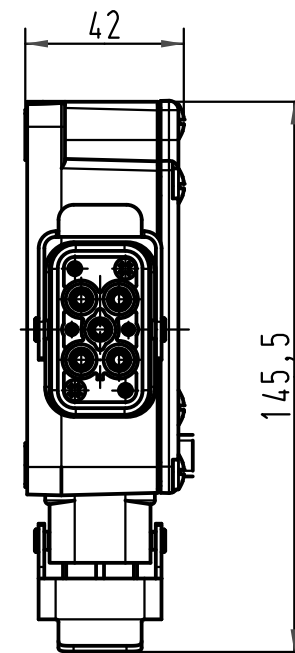

Wiring Diagram

All Dimensions in mm  
Original Size DIN A 4

Techn. Character.

Nicht tolerierte Maß/Free size tolerances

			Dat.		Name	Maßstab/Scale  1:2
			Detail.	19.10.06	Ho	
			Insp.		SUN	
			Stand.			
414139	09.09.08	Bor	HARTING Electric GmbH & Co. KG			
412498			D-32339 Espelkamp			
Mod.	Dat.	Name				

Han Power T Metall  
Han Q4/2

TB 09 12 008 4720

Blatt/ page

Sub.