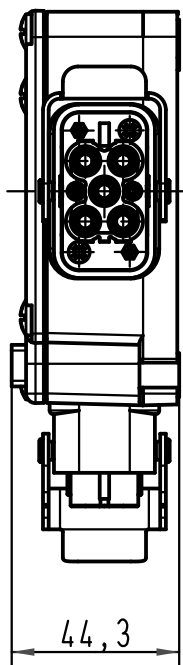

Wiring Diagram

All Dimensions in mm  
Original Size DIN A 4

Techn. Character.

Nicht tolerierte Maß/Free size tolerances

			Dat.		Name	Maßstab/Scale  1:2
			Detail.	19.10.06	Ho	
			Insp.		SUN	
			Stand.			
414139	09.09.08	Bor	HARTING Electric GmbH & Co. KG			
412498			D-32339 Espelkamp			
Mod.	Dat.	Name				

Han Power T Metall  
Han Q4/2

TB 09 12 008 4720

Blatt/ page

Sub.