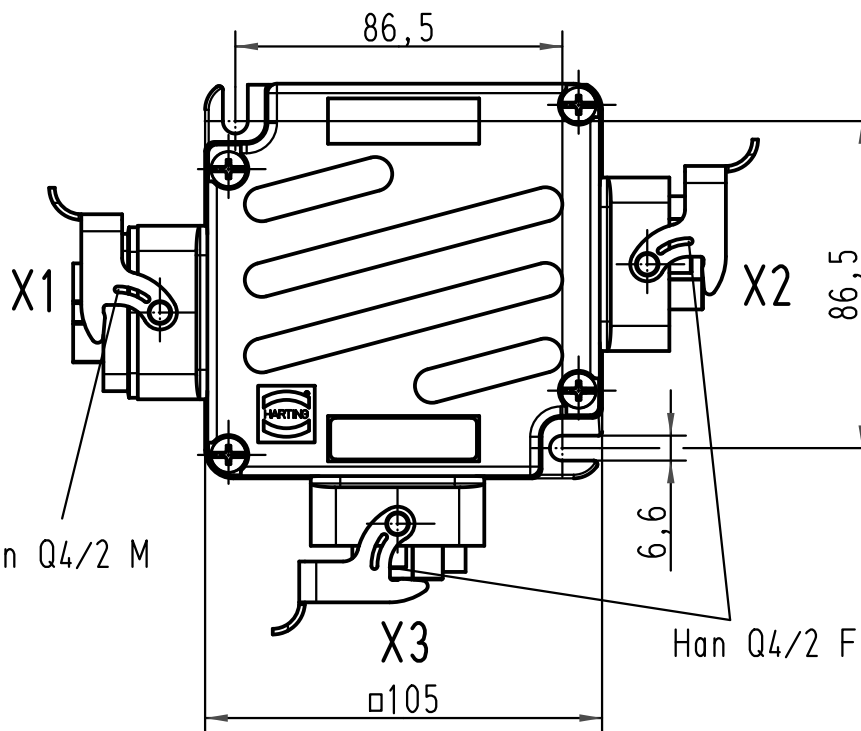

Wiring Diagram

All Dimensions in mm  
Original Size DIN A 4

Techn. Character.

Nicht tolerierte Maß/Free size tolerances

			Dat.		Name	Maßstab/Scale  1:2
			Detail.	19.10.06	Ho	
			Insp.		SUN	
			Stand.			
414139	09.09.08	Bor	HARTING Electric GmbH & Co. KG			
412498			D-32339 Espelkamp			
Mod.	Dat.	Name				

Han Power T Metall  
Han Q4/2

TB 09 12 008 4720

Blatt/ page

Sub.